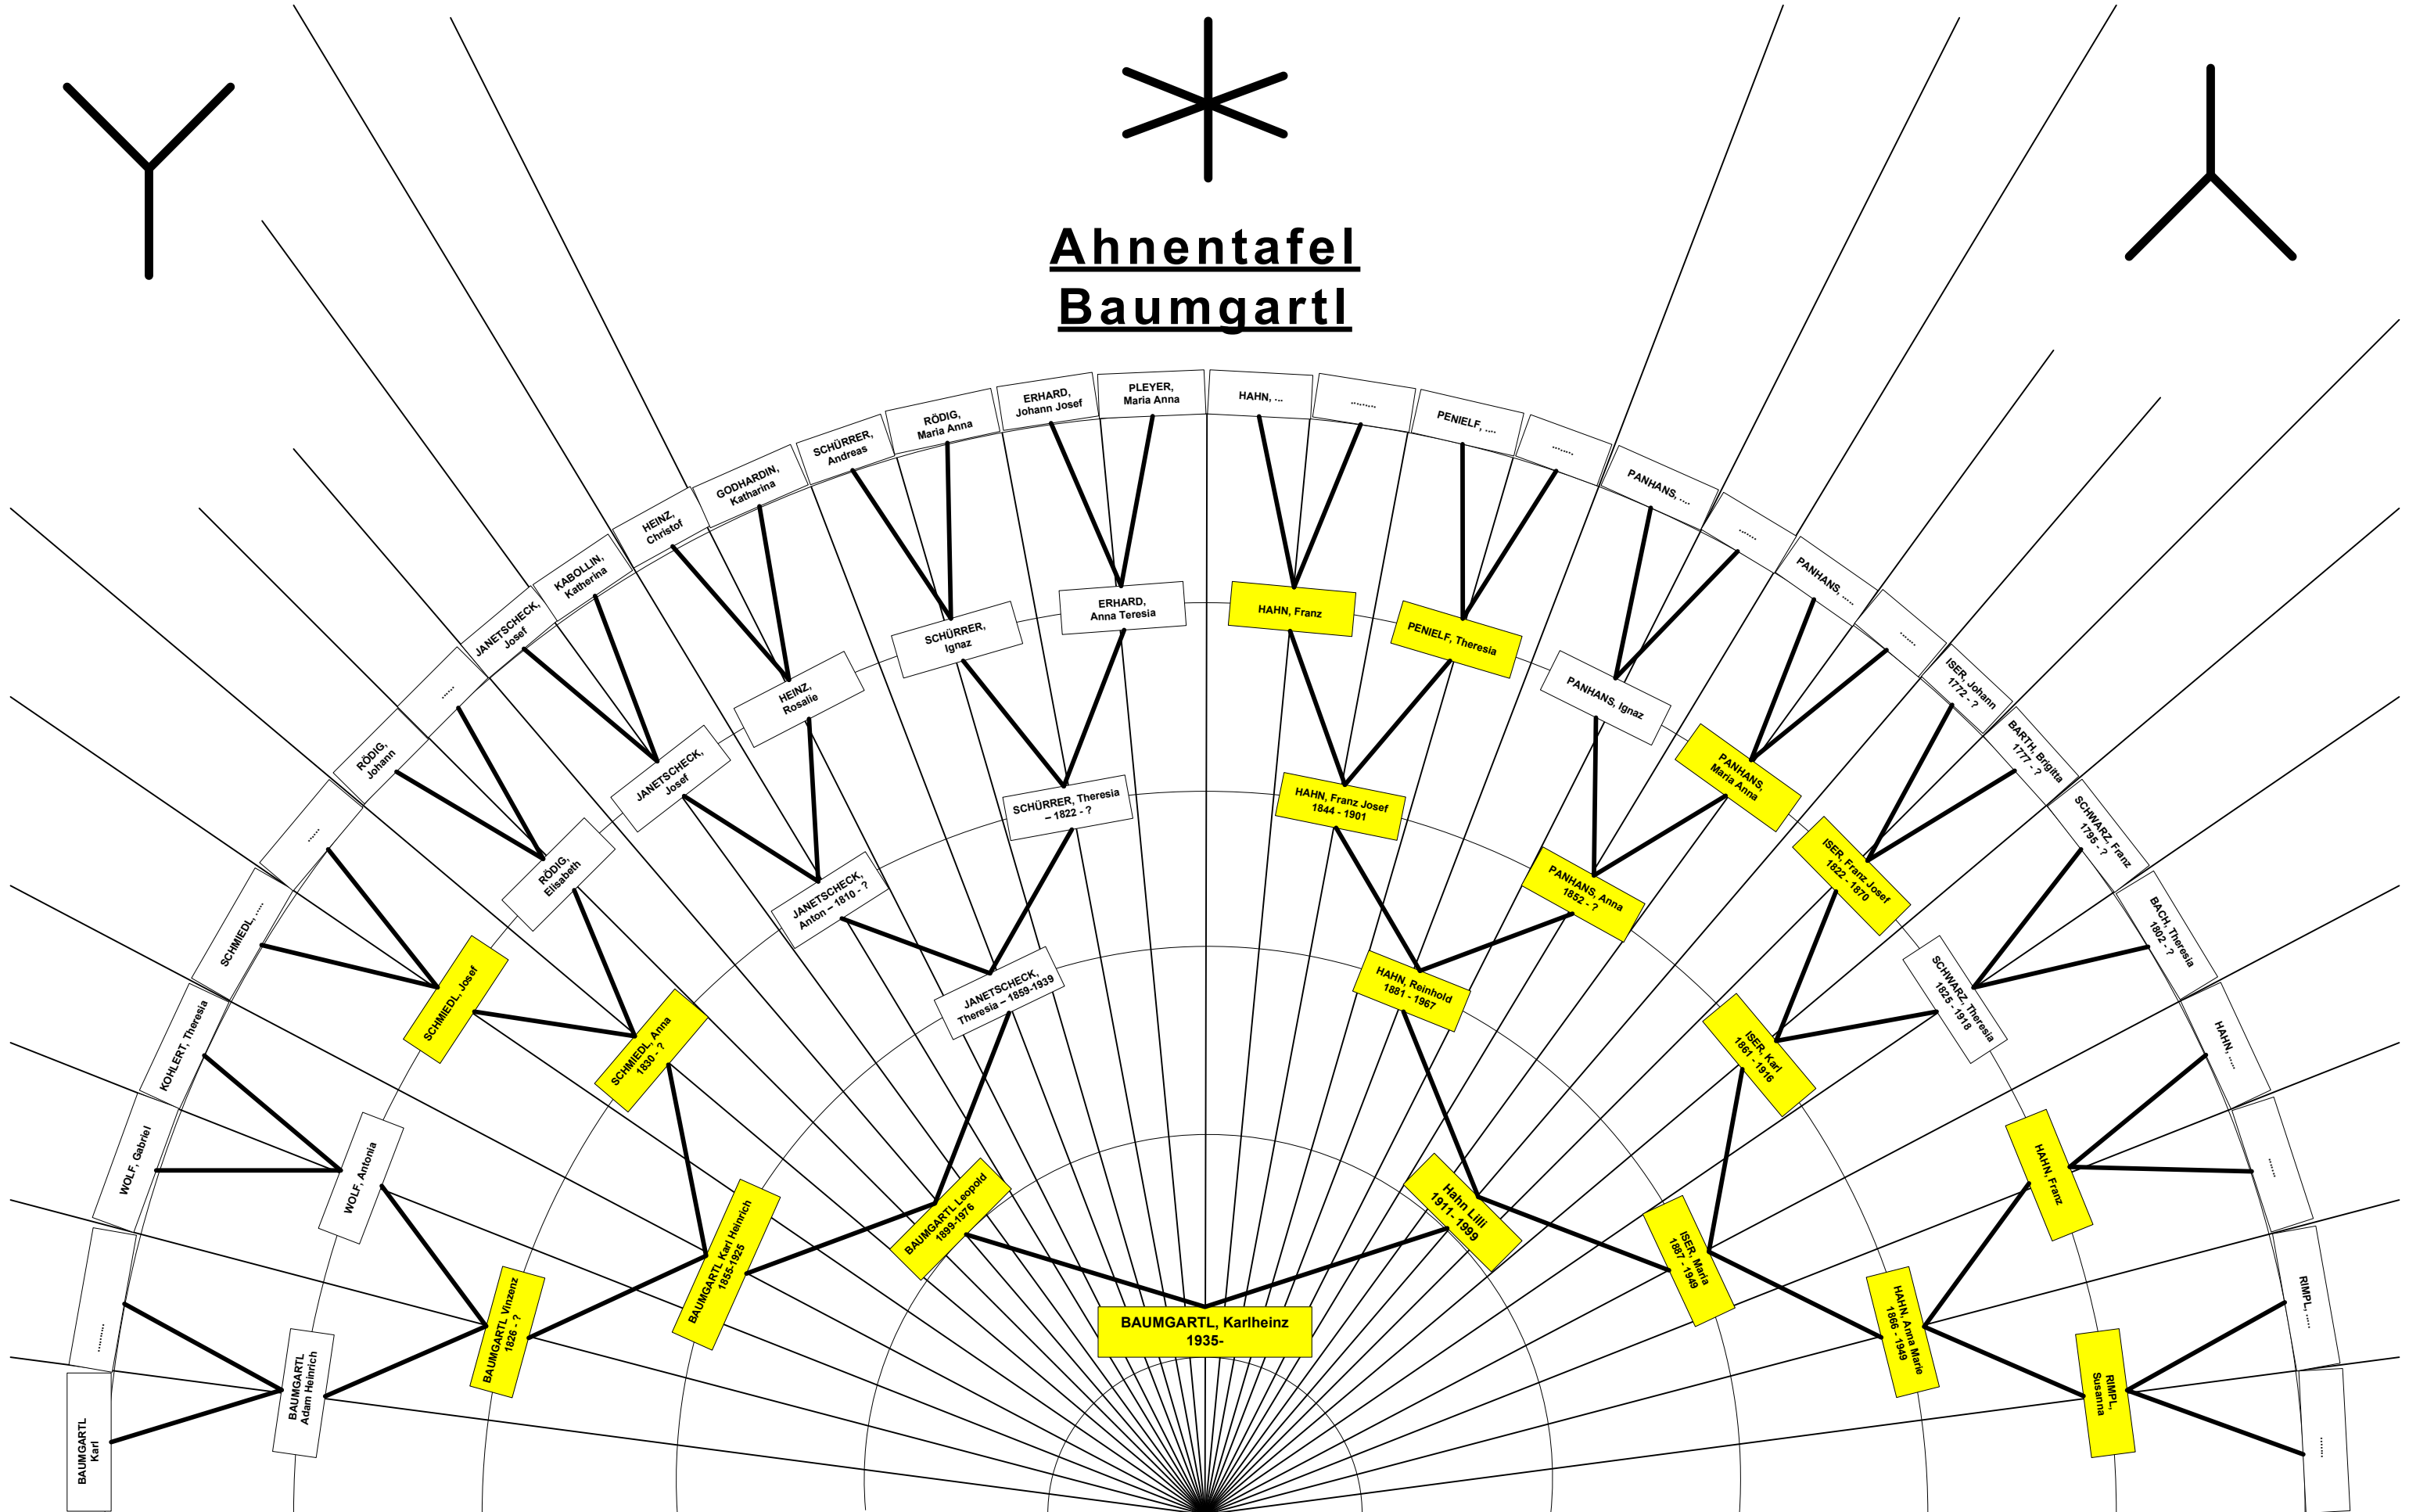

# Ahnentafel Baumgartl

6. Generation    5. Generation    4. Generation    3. Generation    2. Generation    1. Generation

## Erläuterungen zur Ahnen - Graphik:

Die hier aufgeführten Vorfahren stammen - soweit es zu erkunden war (**gelb markiert**) - aus dem **Erzgebirge im Böhmerland (Sudetenland)**: die Familien **Hahn** und **Iser** stammen aus **Reischdorf, Kreis Preßnitz** (inzwischen vernichtet). Die Vorfahren väterlicherseits **Baumgartl** kommen aus der Region **Karlsbad**. Die Herkunft der nicht gelb-markierten Personen ist aus der Region zu vermuten. Das einstige Land unserer Vorfahren steht unter der Politischen Verwaltung Tschechiens.

### **Anmerkung:**

Die Geschwister aus Elternpaaren, die zu meiner/unserer Existenz geführt haben, wurden nicht erwähnt. Entscheidend sind hier die Personen die zu meiner/unserer Existenz geführt haben,